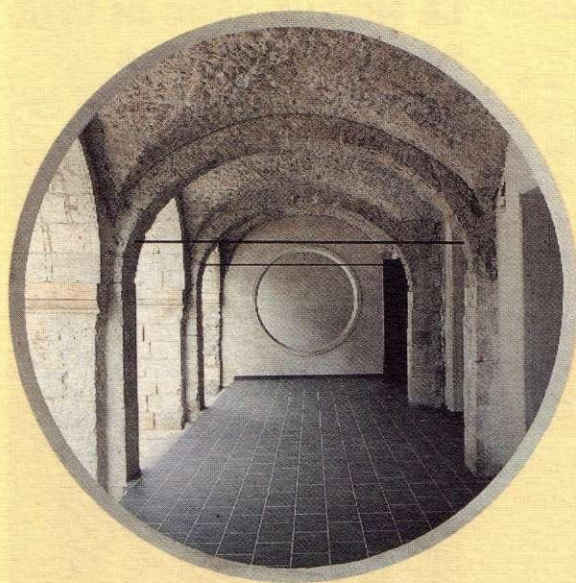

GRANITIFIANDRE IN ARCHITETTURA IN ARCHITECTURE

62 LA NUOVA SEDE DI UNA BANCA A MODENA
■ THE NEW HEADQUARTERS OF A BANK IN
MODENA **67** IL RIPRISTINO ARCHITETTONICO DI UNA
CHIESA IN GERMANIA ■ THE ARCHITECTURAL
RESTORATION OF A CHURCH IN GERMANY **74** LE
NUOVE STAZIONI DEL "TGV ATLANTIQUE", IL TRENO
SUPER-VELOCE FRANCESE ■ THE NEW STATIONS OF
THE "TGV ATLANTIQUE", THE FRENCH HIGH-SPEED
TRAIN **82** MIDTOWN PLAZA A SASKATOON,
CANADA ■ MIDTOWN PLAZA IN SASKATOON,
CANADA **87** IN UN PALAZZO NEL CENTRO DI PARIGI,
LA RISTRUTTURAZIONE DI UNO SPAZIO ESPOSITIVO
■ THE RESTRUCTURING OF A DISPLAY SPACE IN A
BUILDING IN THE HEART OF PARIS **91** MATERIA
NOTIZIE ■ NEWS